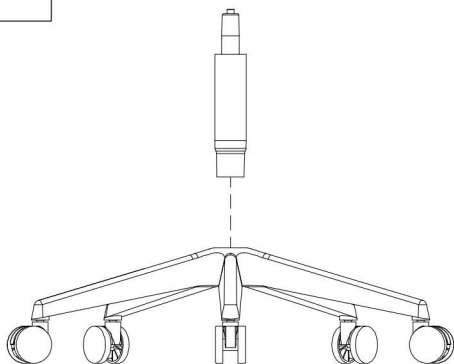

KEYHAN

دستورالعمل مونتاژ مدل ۱۱۰۵

5 PCS	1 PC	1 PC	13 PCS	1 PC (4#)	1 PC (5#)
A M6*40MM	B M8*25MM	C M5*16MM			
10PCS	3PCS	2PCS	3PCS		

1

A M6\*40MM

2

A M6\*40MM

3

B M8\*25MM

4

5

C M5\*16MM