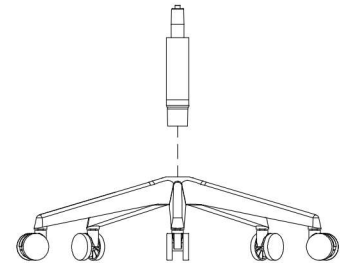

KEYHAN

دستورالعمل مونتاژ مدل ۱۲۰۸

5 PCS	1 PC	1 PC	7 PCS	3PCS	1 PC (5#)
A M6*35MM	B M8*25MM	C M5*16MM			
4PCS	3PCS	2PCS	1 PC (4#)		

1

A M6*35MM

2

B M8*25MM

3

4

5

C M5*16MM