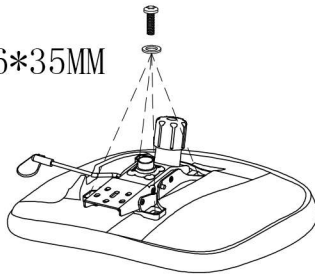

KEYHAN

دستورالعمل مونتاژ مدل ۱۲۰۸

5 PCS	1 PC	1 PC	7 PCS	3PCS	1 PC (5#)
A M6*35MM	B M8*25MM	C M5*16MM			
4PCS	3PCS	2PCS	1 PC (4#)		

1

A M6*35MM

2

B M8*25MM

3

4

5

C M5*16MM